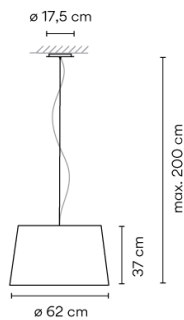

WARM

Design von Ramos & Bassols.

Referenz

4925.

Anwendung

Pendelleuchten

Installationstyp

Aufbau

Beschreibung

WARM ist eine mittlere Pendelleuchte mit Screen-Leuchtschirm, die sich mit ihrem warmen und eleganten Licht perfekt in jede Umgebung einfügt. Das Design stammt von Ramos & Bassols.

Diffusor

Diffusor aus Methacrylat

Materialien

Baldachin: Stahl

Finish

4925-10 White (NCS S 0300-N)

Skizze